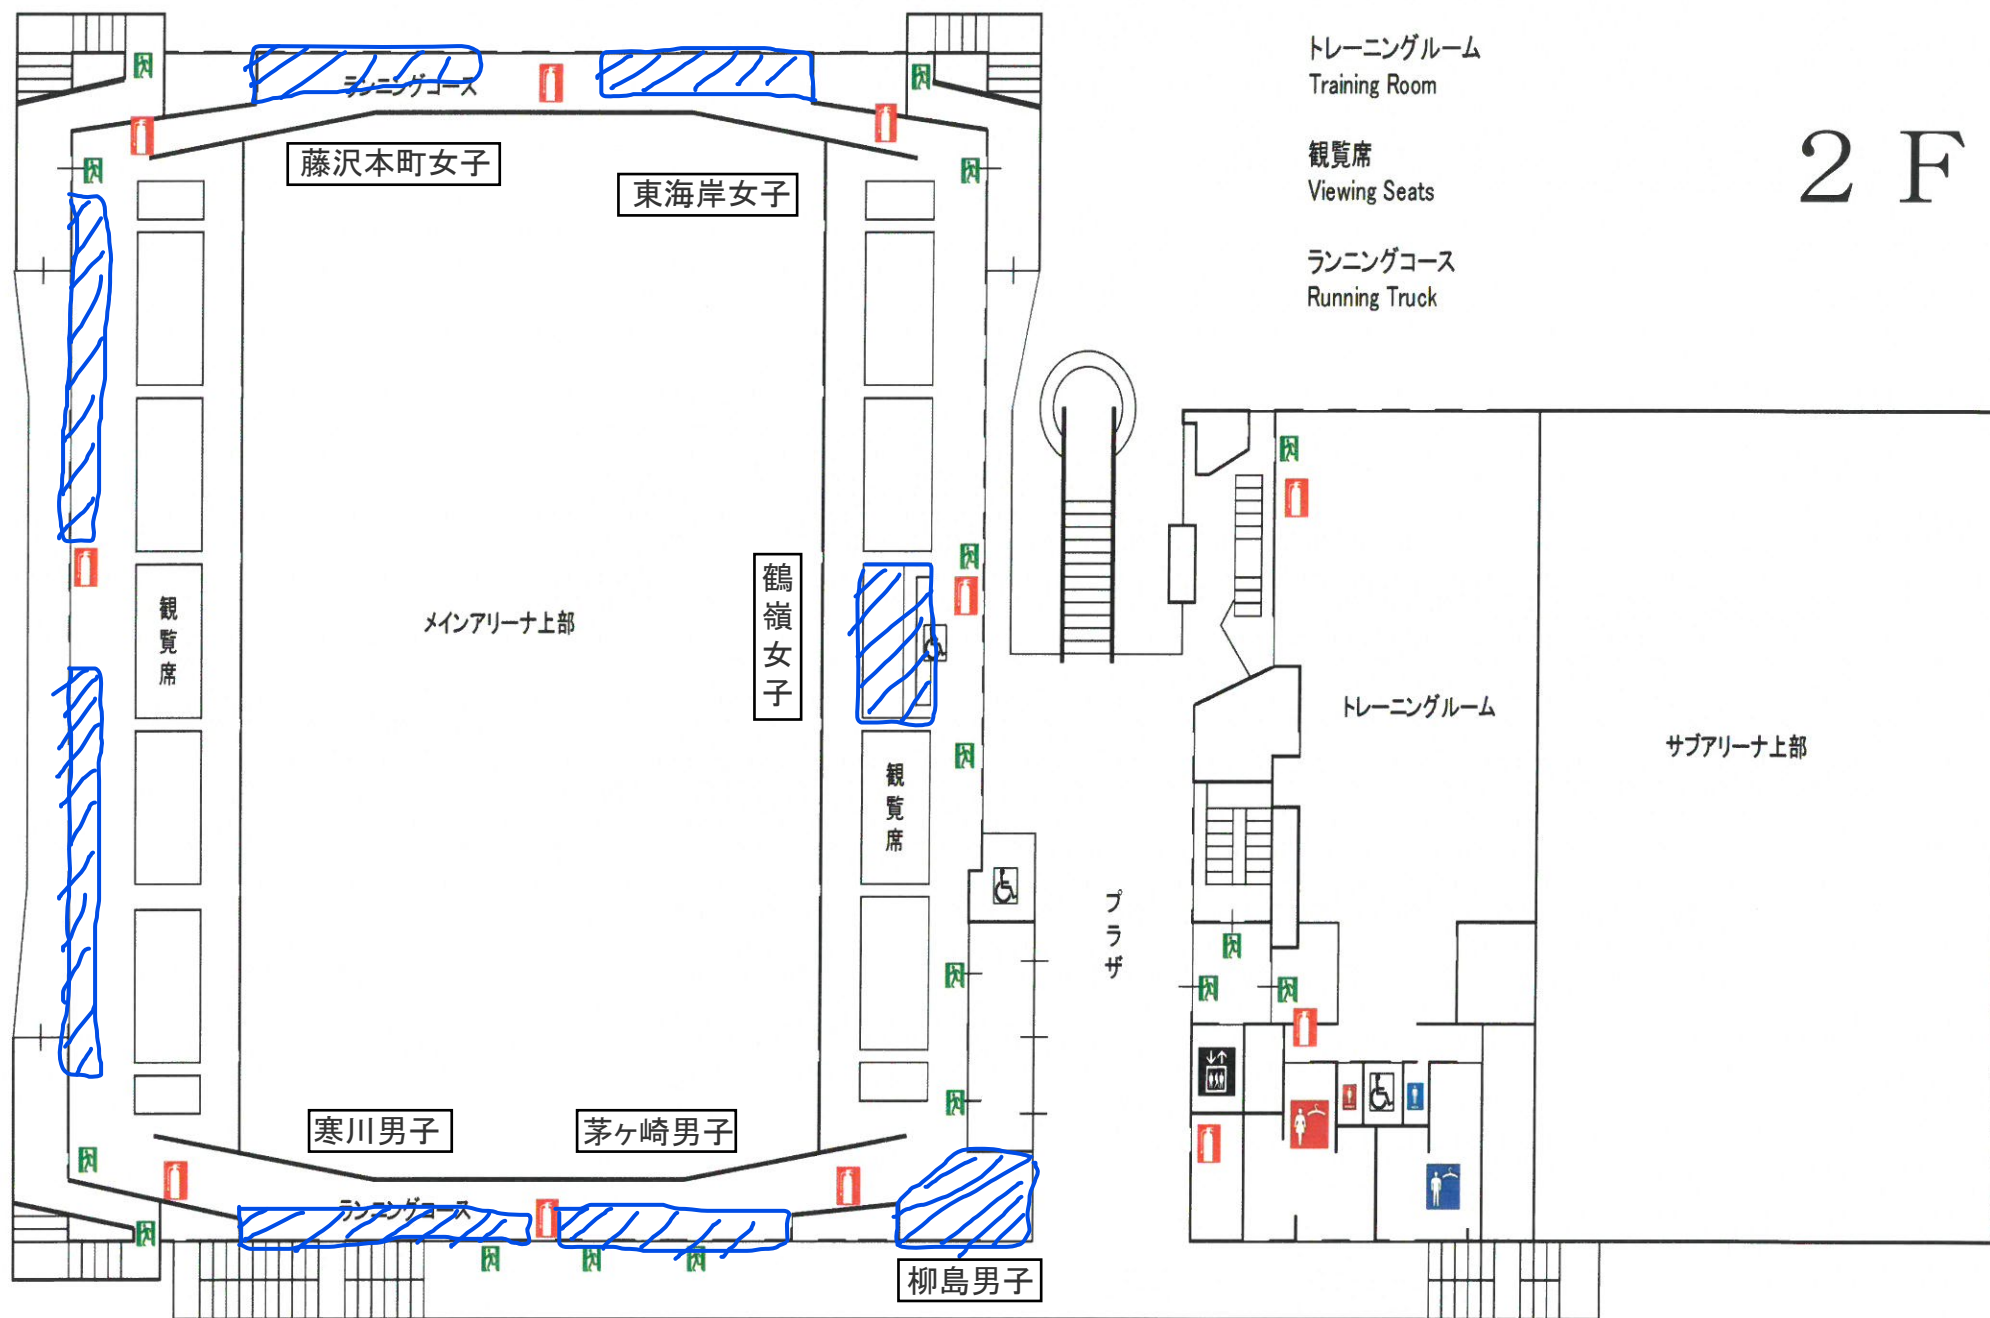

1F

駐車場

駐車場

2 F

トレーニングルーム
Training Room

観覧席
Viewing Seats

ランニングコース
Running Track

トレーニングルーム

サブアリーナ上部

プラザ

3 F

- 武道場
Martial Arts Field
- 会議室
Conference Room
- 喫茶室
Coffee Room

4 F

- 弓道場
Archery Field
- スポーツサウナ
Sports Sauna