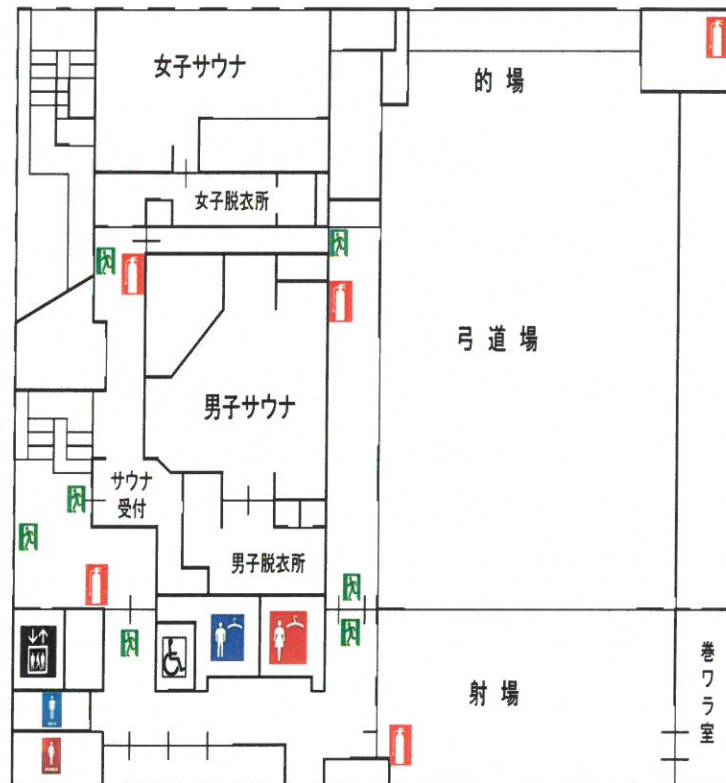

1F

駐車場

駐車場

2 F

トレーニングルーム
Training Room

観覧席
Viewing Seats

ランニングコース
Running Track

トレーニングルーム

サブアリーナ上部

プラザ

3 F

- 武道場
Martial Arts Field
- 会議室
Conference Room
- 喫茶室
Coffee Room

4 F

- 弓道場
Archery Field
- スポーツサウナ
Sports Sauna