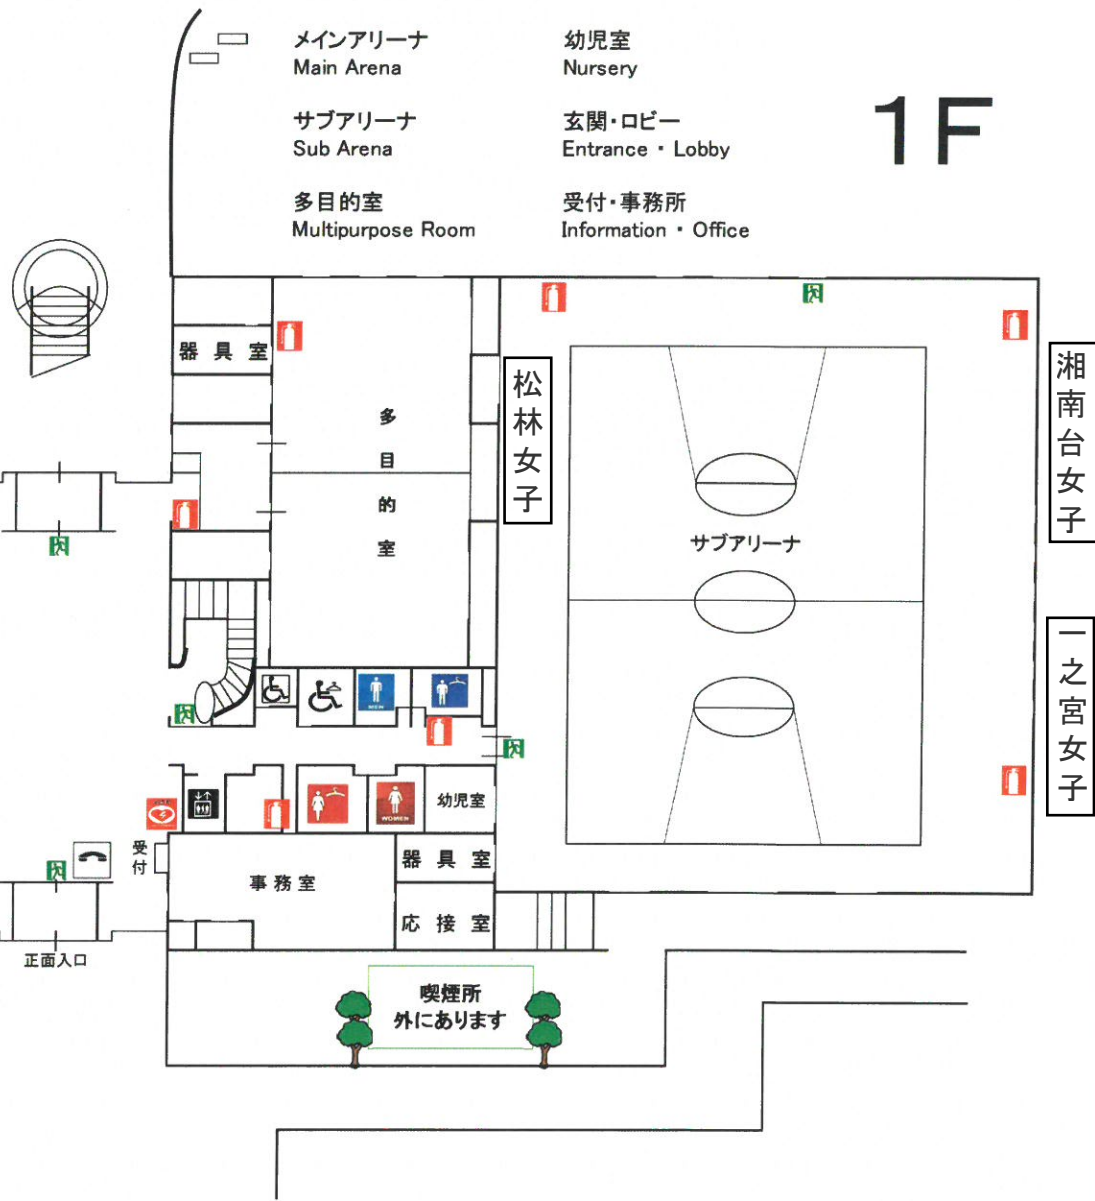

1F

駐車場

駐車場

2 F

トレーニングルーム
Training Room

観覧席
Viewing Seats

ランニングコース
Running Track

トレーニングルーム

サブアリーナ上部

プラザ

3 F

- 武道場
Martial Arts Field
- 会議室
Conference Room
- 喫茶室
Coffee Room

4 F

- 弓道場
Archery Field
- スポーツサウナ
Sports Sauna