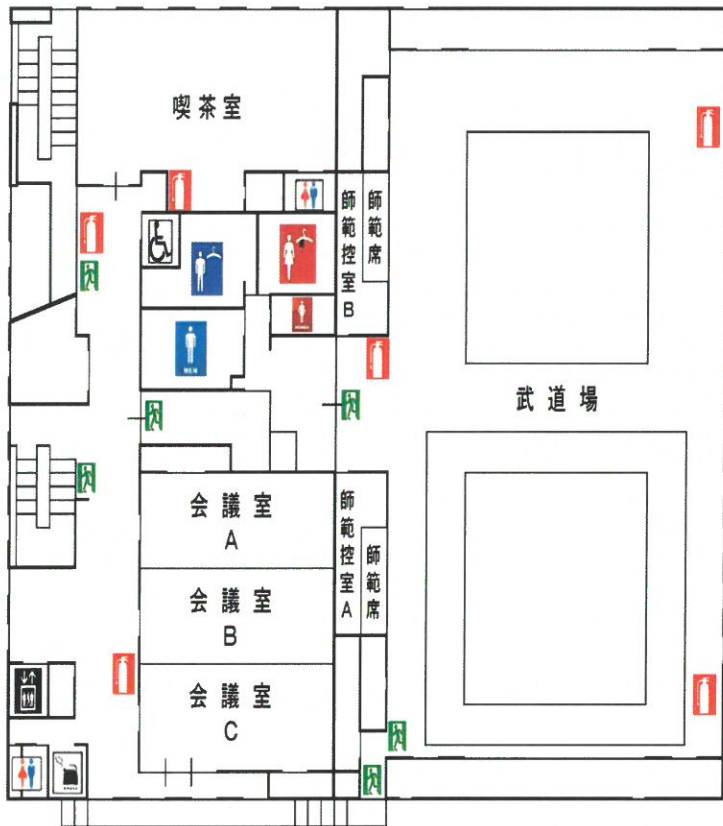

1F

駐車場

駐車場

2 F

トレーニングルーム
Training Room

観覧席
Viewing Seats

ランニングコース
Running Track

トレーニングルーム

サブアリーナ上部

プラザ

3 F

- 武道場
Martial Arts Field
- 会議室
Conference Room
- 喫茶室
Coffee Room

4 F

- 弓道場
Archery Field
- スポーツサウナ
Sports Sauna