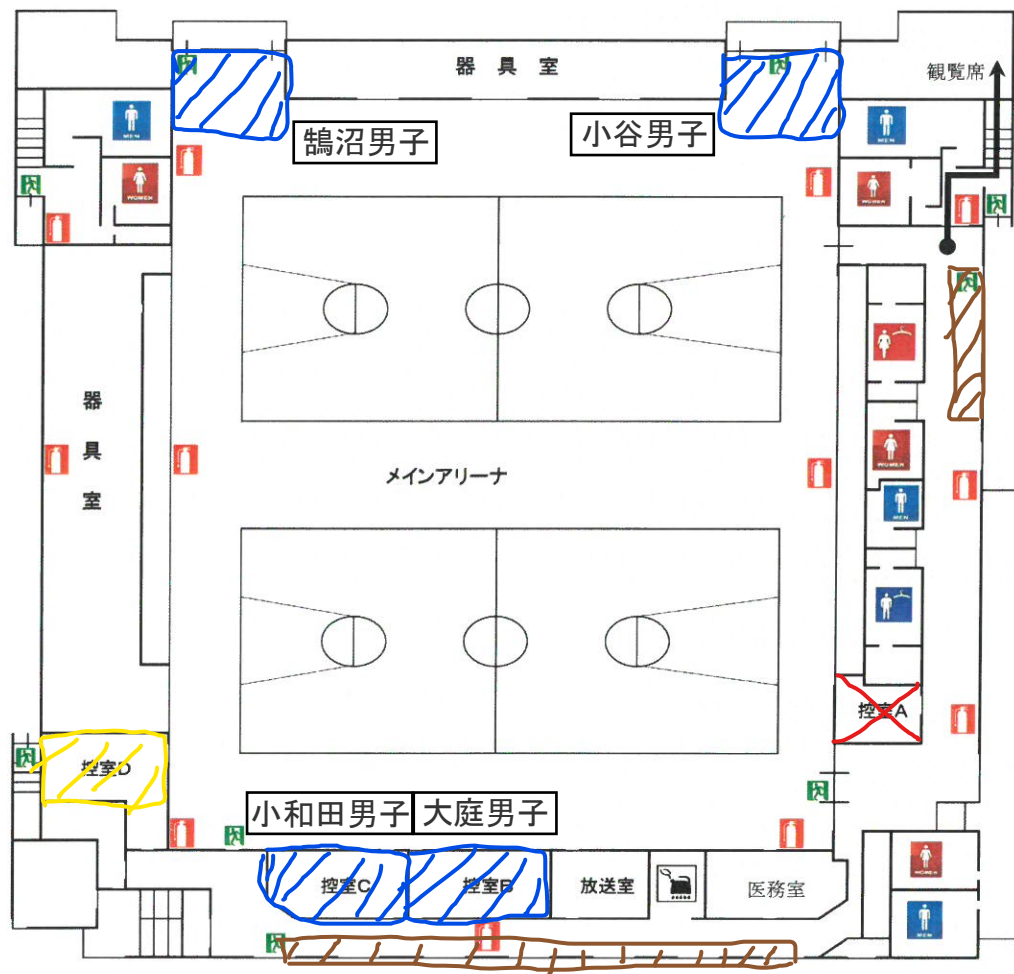

1F

駐車場

駐車場

2 F

トレーニングルーム
Training Room

観覧席
Viewing Seats

ランニングコース
Running Track

トレーニングルーム

サブアリーナ上部

プラザ

3 F

- 武道場
Martial Arts Field
- 会議室
Conference Room
- 喫茶室
Coffee Room

4 F

- 弓道場
Archery Field
- スポーツサウナ
Sports Sauna